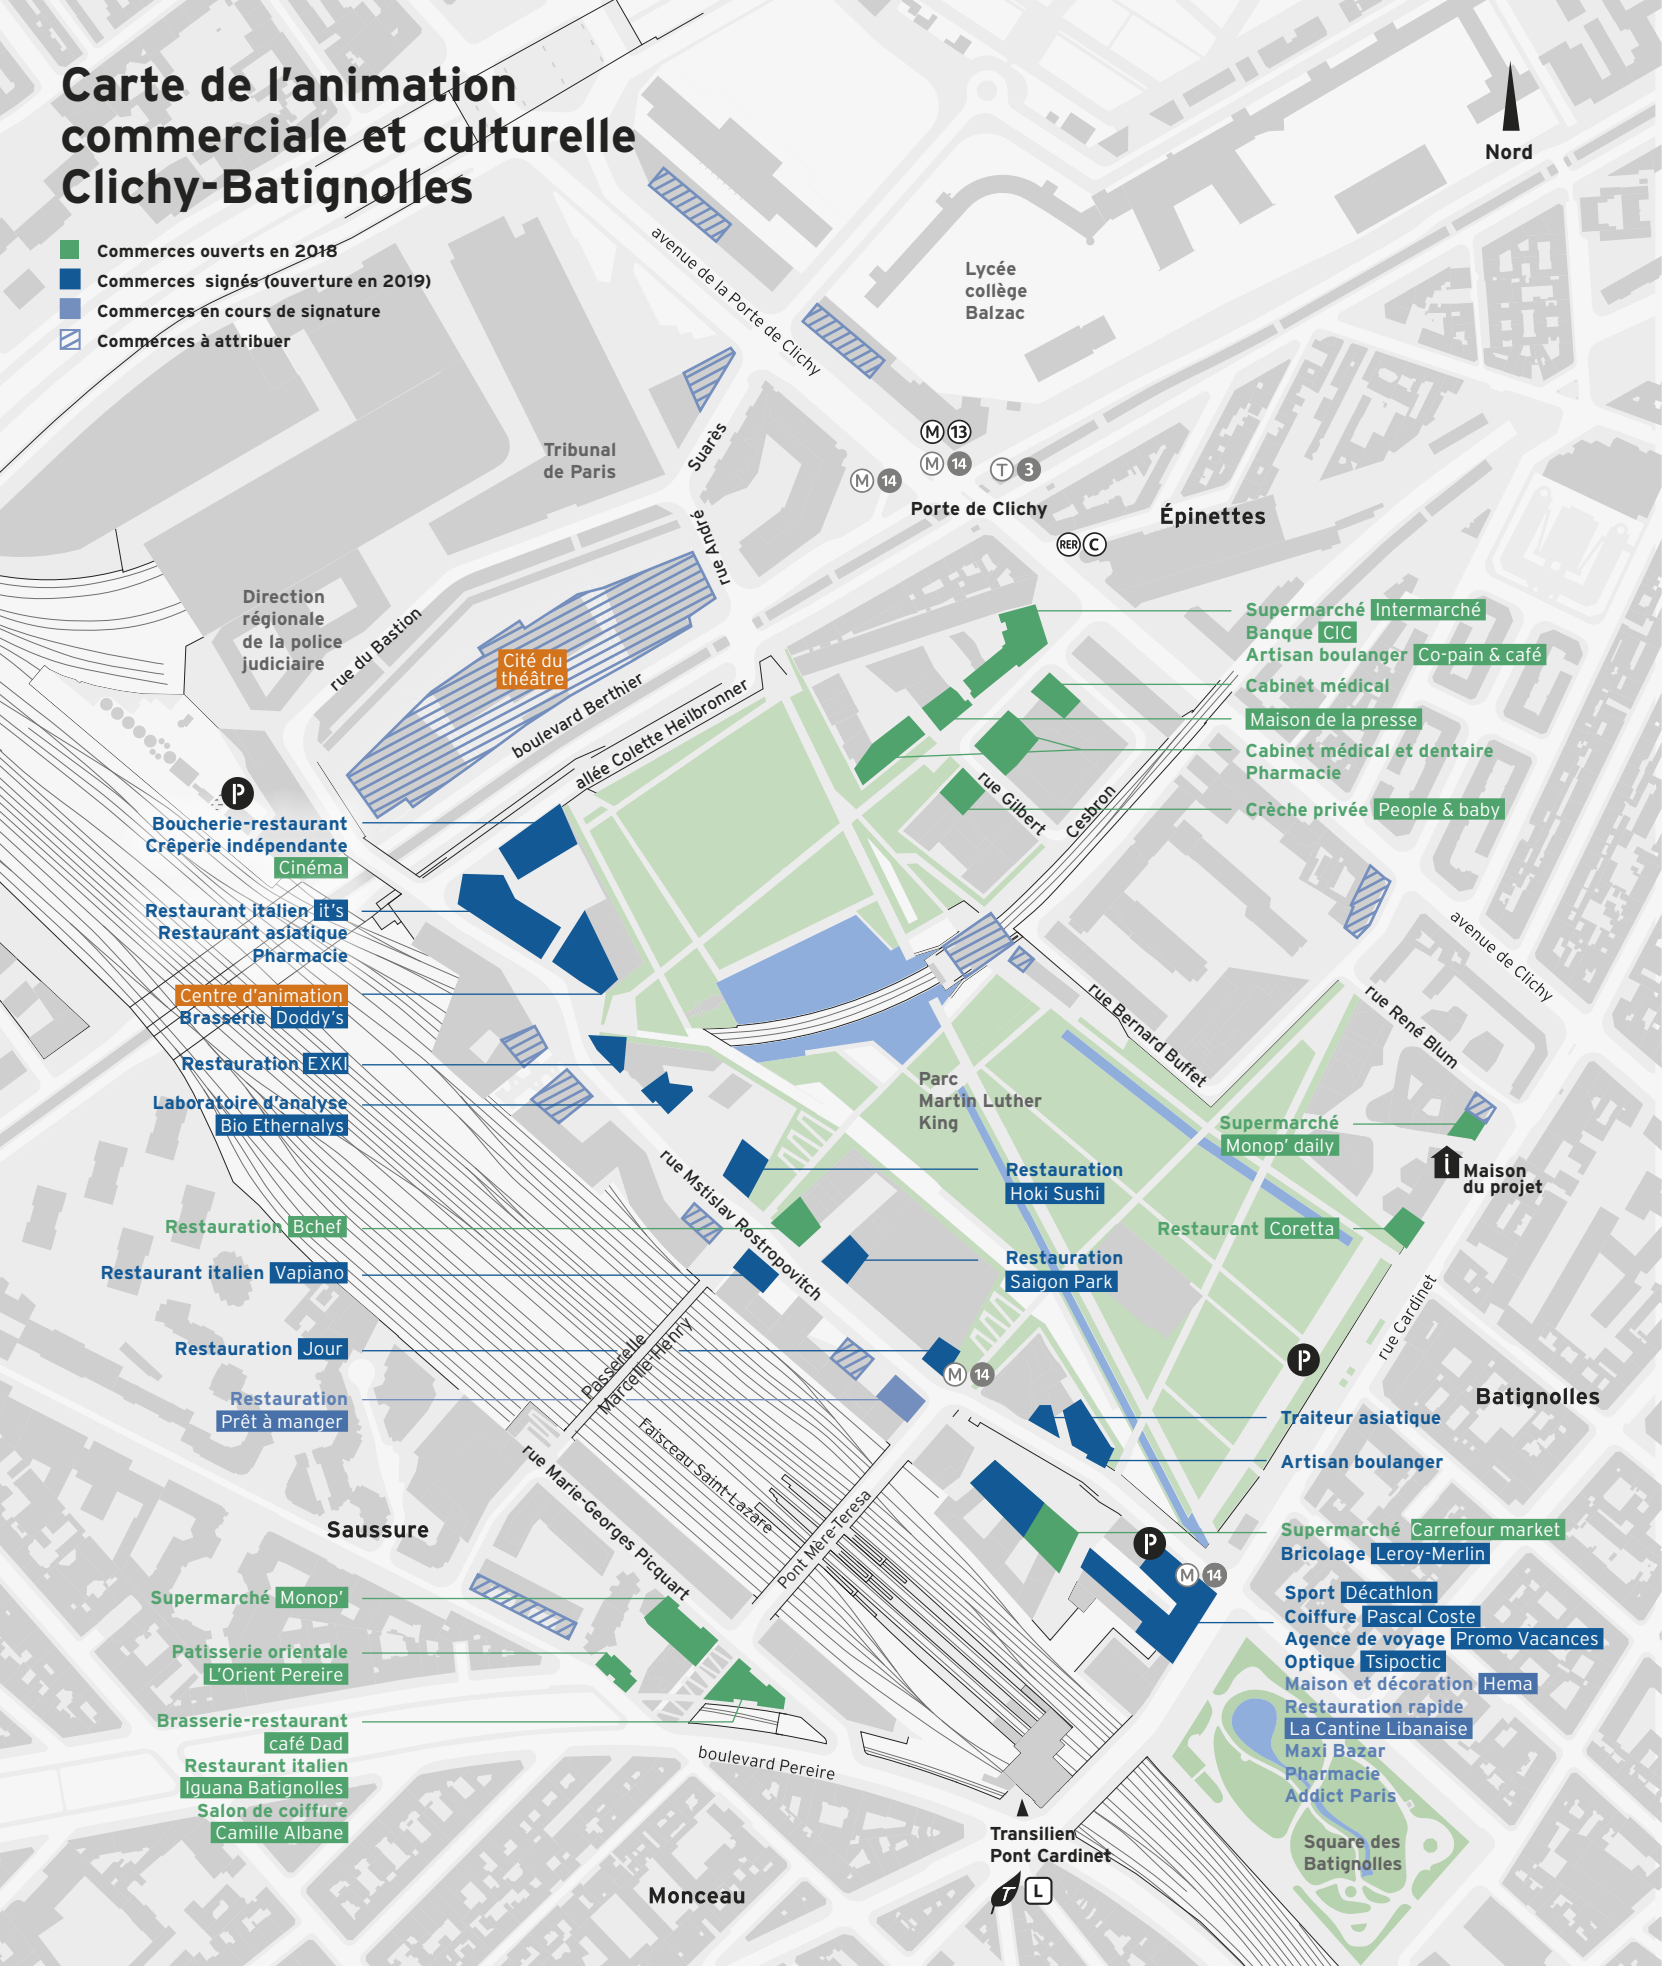

Carte de l'animation commerciale et culturelle Clichy-Batignolles

- Commerces ouverts en 2018
- Commerces signés (ouverture en 2019)
- Commerces en cours de signature
- ▨ Commerces à attribuer

- Boucherie-restaurant**
- Crêperie indépendante**
- Cinéma**
- Restaurant italien It's**
- Restaurant asiatique**
- Pharmacie**
- Centre d'animation**
- Brasserie Doddy's**
- Restauration EXKI**
- Laboratoire d'analyse**
- Bio Ethernals**
- Restauration Bchef**
- Restaurant italien Vapiano**
- Restauration Jour**
- Restauration Prêt à manger**
- Supermarché Monop'**
- Pâtisserie orientale L'Orient Pereire**
- Brasserie-restaurant**
- café Dad**
- Restaurant italien Iguana Batignolles**
- Salon de coiffure**
- Camille Albane**

- Supermarché Intermarché**
- Banque CIC**
- Artisan boulanger Co-pain & café**
- Cabinet médical**
- Maison de la presse**
- Cabinet médical et dentaire**
- Pharmacie**
- Crèche privée People & baby**

- Supermarché Monop' daily**
- Restauration Hoki Sushi**
- Restauration Saigon Park**
- Restaurant Coretta**
- Traiteur asiatique**
- Artisan boulanger**
- Supermarché Carrefour market**
- Bricolage Leroy-Merlin**
- Sport Décathlon**
- Coiffure Pascal Coste**
- Agence de voyage Promo Vacances**
- Optique Tsipoclic**
- Maison et décoration Hema**
- Restauration rapide**
- La Cantine Libanaise**
- Maxi Bazar**
- Pharmacie**
- Addict Paris**

Saussure

Batignolles

Monceau

Transilien
Pont Cardinet